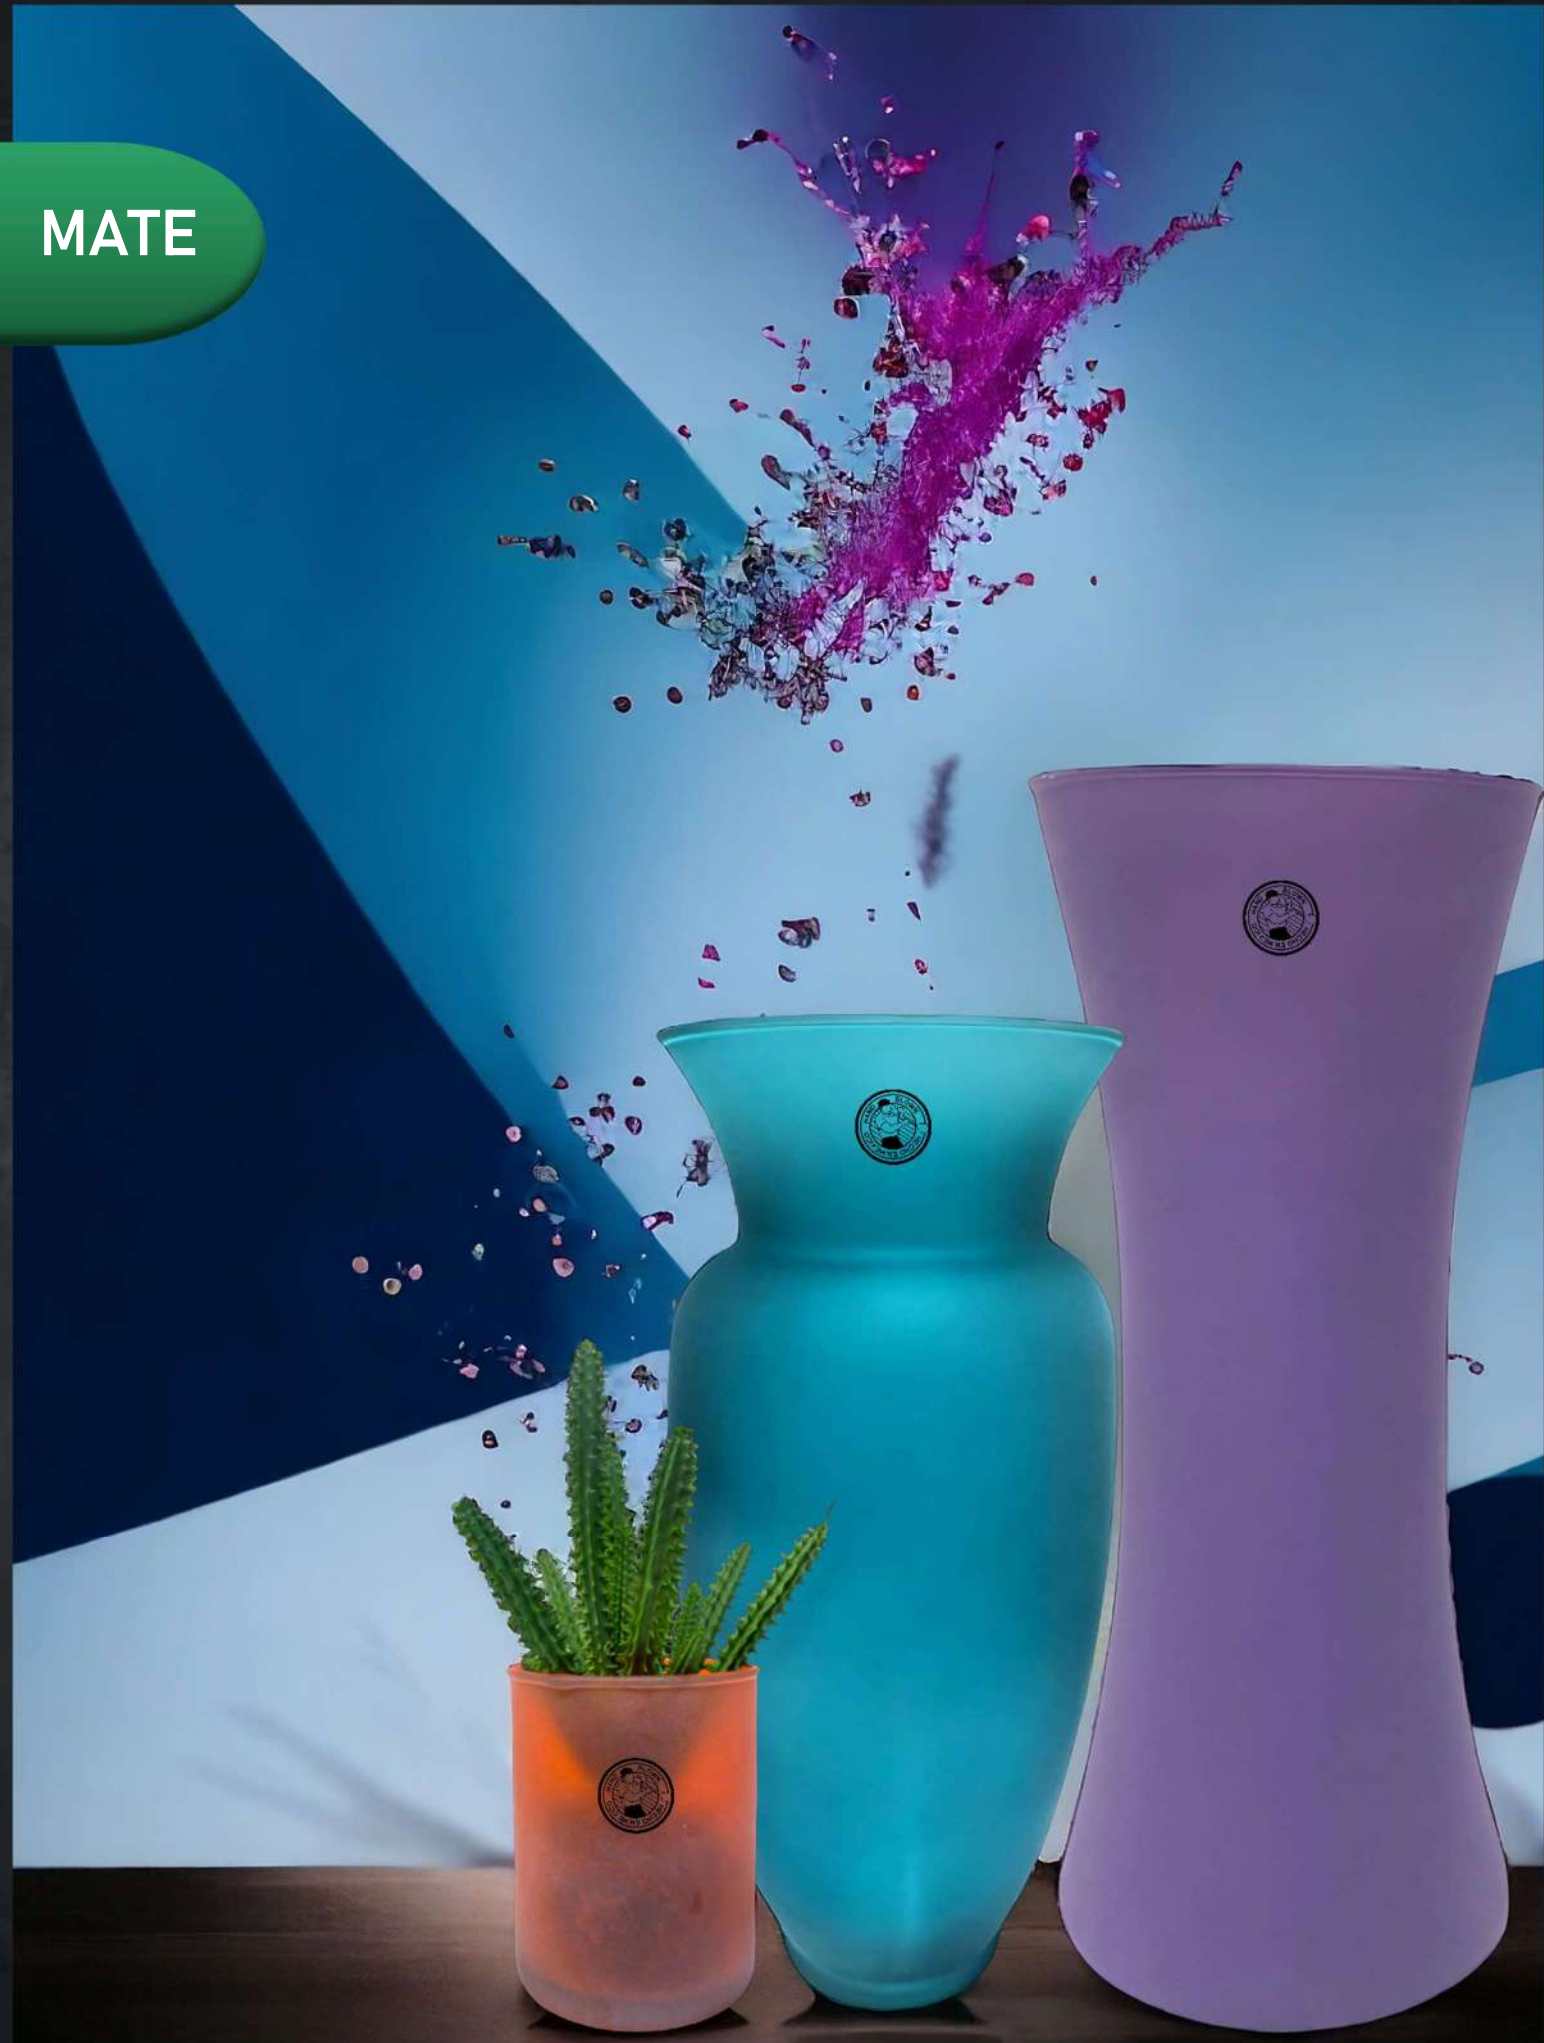

COPA CHAMPAGNE

COPA CERVECERA

FLO. ELITE
FLO. ATLANTIS
FLO. ZELANDA

FLO. ROSS
FLO. MEDELLIN

FLO. TRIP CAPITOL

FLO. NAPOLES 18.5

LUSTRE

MATE

PLATINADO

PLATINADO + COLOR